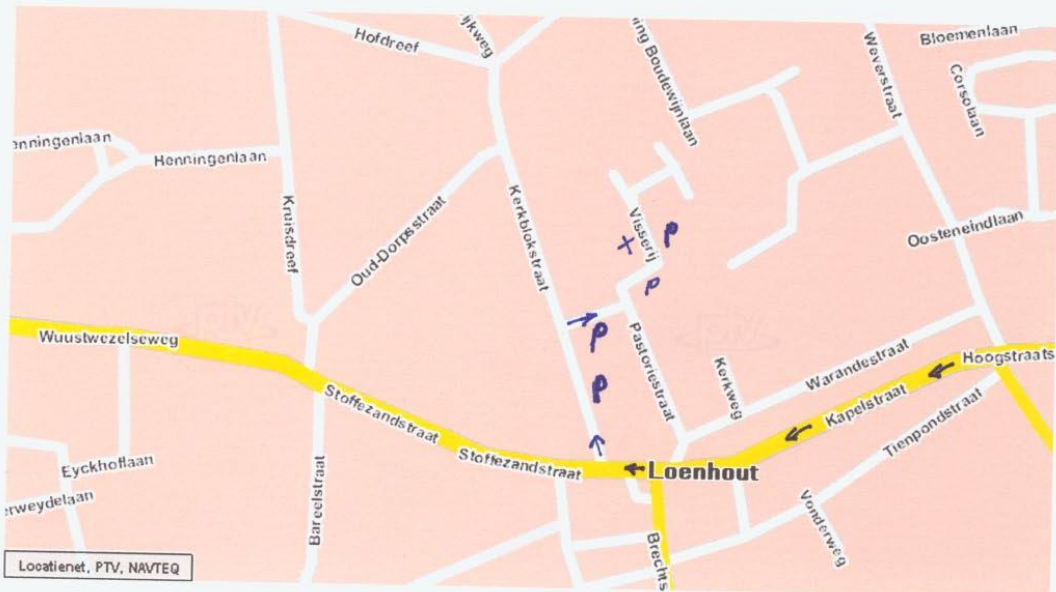

Eliminatieronde in duelvorm met rechtstreekse uitschakeling:

- alle finales: best of five systeem

PRIJZENTAFEL

- medailles / eretekens voor de finalisten.

Route beschrijving

Route beschrijving lokaal SSL

Adres
Kelder van de sportschuur
Visserij 1
2990 Loenhout

Komende via de E19 Antwerpen Breda
Uitrit 2 nemen

Einde afrit links aanhouden richting Loenhout, doorrijden tot net voorbij de kerk rechtsaf de kerkblokstraat nemen (op de hoek staat kafe onder de toren. Net voor de gemeente school terug rechts afdraaien en hier ergens op de parkeerstroken parkeren (zeker op deze parkeerstroken parkeren vanwege de vele controles die worden uitgevoerd. Verder in deze straat op loopafstand staat de sporthal de sportschuur waaronder het lokaal is gelegen.